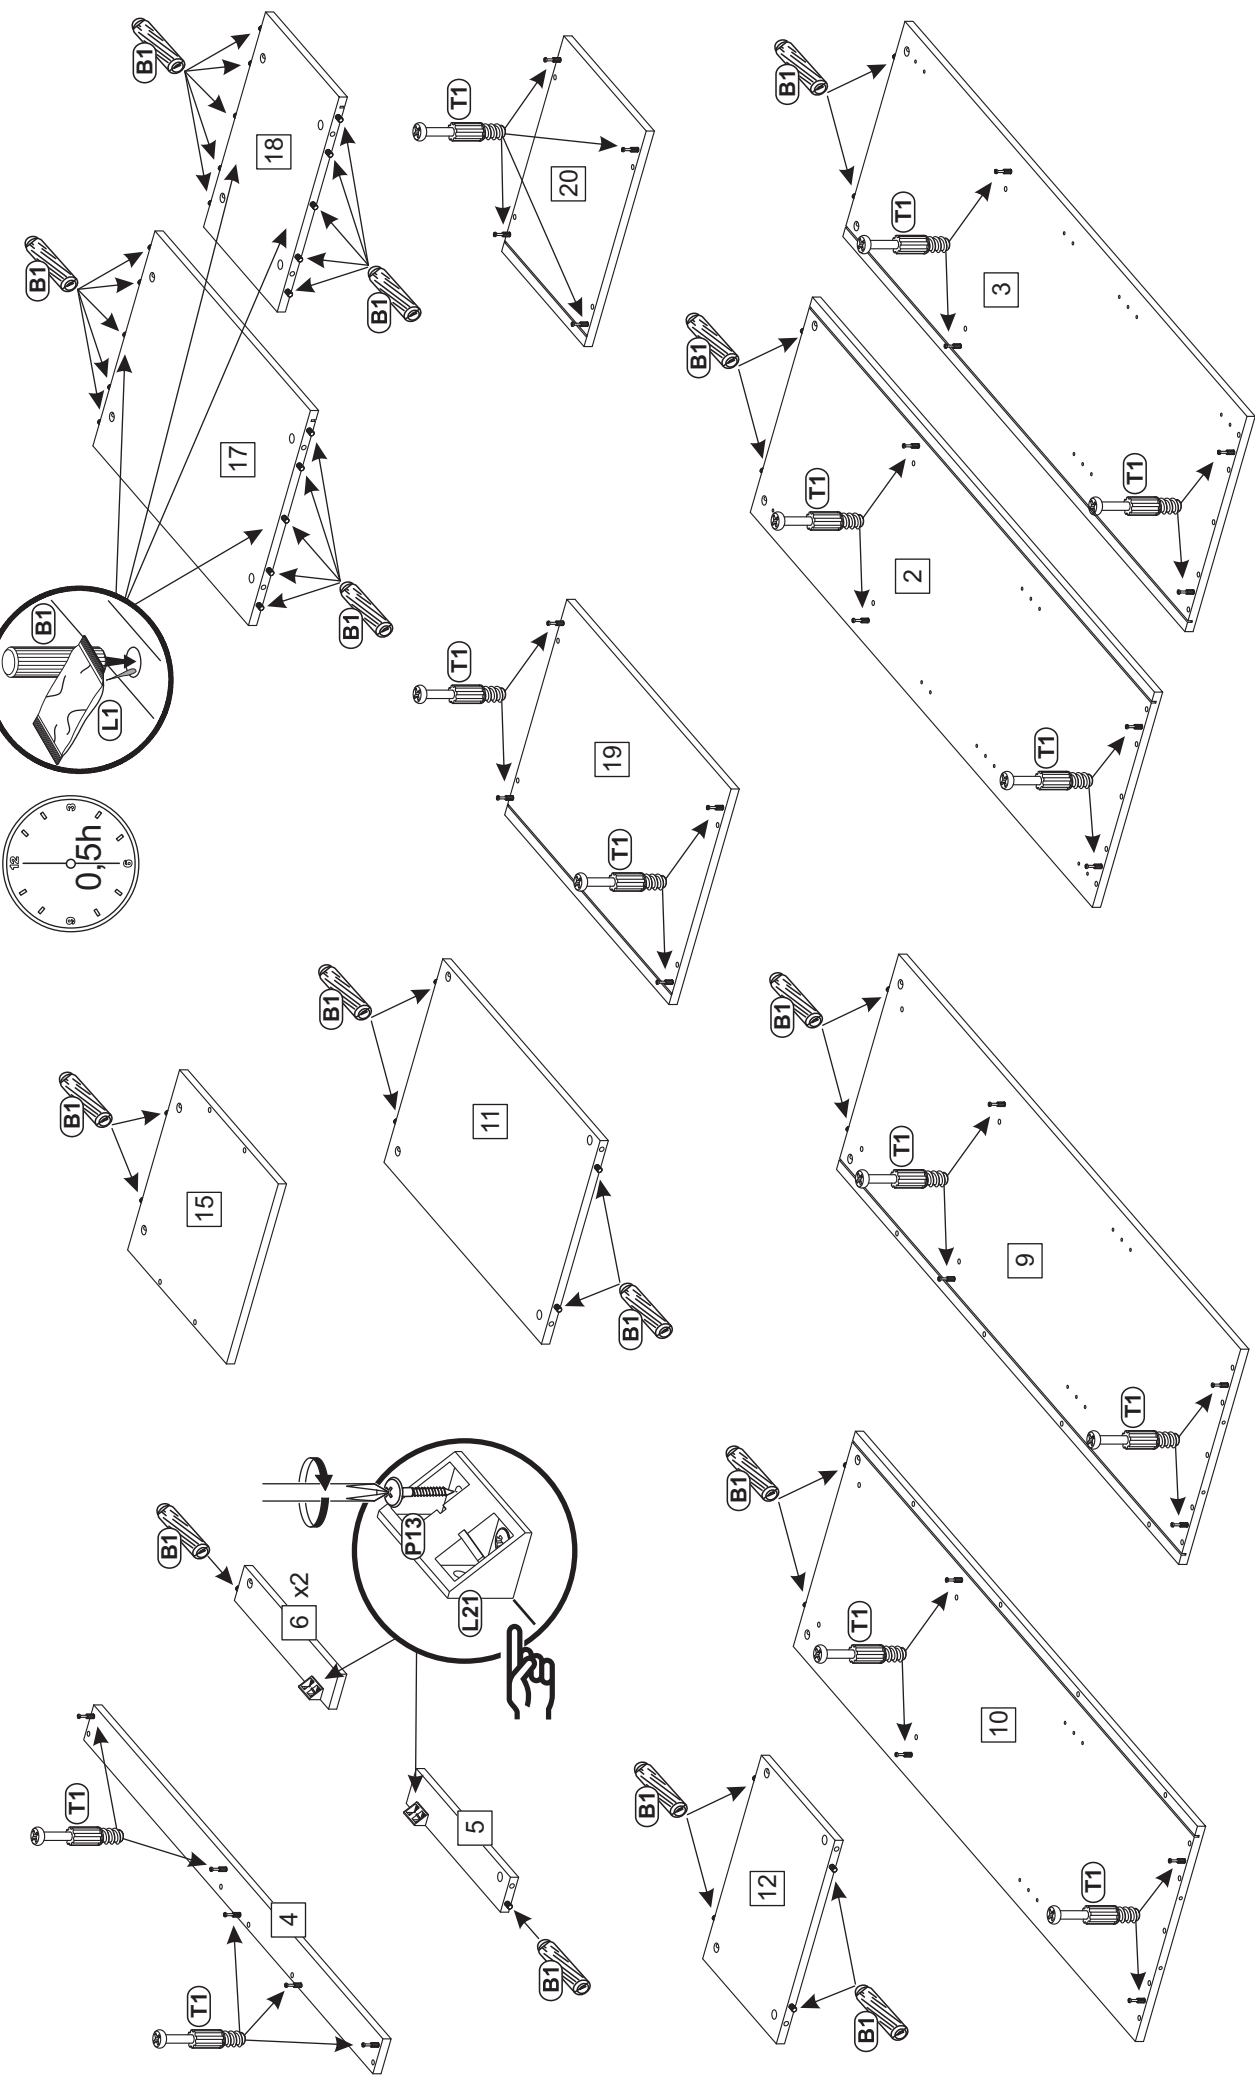

**KASHMIR**  
**SL KH 29**  
**44**

Nr. • No. • N° • Номер • Č. • Sz. • Ne  
 Typ • Type • Typ • Tipus • Тип • Тип

000 X 500 X 000  
 ABCD 03 06 PP 03/03  
 1/9  
 000 x 00 x 00 cm  
 00 kg  
 1/2

Nr	Ausmaß	St	Colli
1	298 360	5 2	1
2	1254 394	15 1	2
3	1254 394	15 1	2
4	1060 64	15 1	2
5	345 64	15 1	1
6	345 64	15 2	1
7	300 604	15 1	1
8	300 604	15 1	1
9	1254 394	15 1	2
10	1254 394	15 1	2
11	570 373	15 1	1
12	270 373	15 1	1
13	270 370	15 1	1
14	570 370	15 1	1
15	330 362	15 1	1
17	570 394	15 1	1
18	270 394	15 1	1
19	601 395	15 1	1
20	301 395	15 1	1
21	300 402	15 1	1
24	1252 284	2 1	2
25	1252 584	2 1	2
26	1268 598	18 1	2
27	1268 298	18 1	2

### Beschläge - Colli 2

<b>B1</b>	φ 8x28	x41	<b>J23</b>	x10
<b>T1</b>	x29	x29	<b>K1</b>	7x50 x16
<b>M1</b>	x29	x29	<b>P2</b>	3x16 x5
<b>C2</b>	φ 20	x20	<b>F15</b>	x6
<b>W1</b>	x8	x8	<b>L1</b>	x1
<b>W2</b>	x8	x8		

<b>Z2</b>	x2
<b>Z2C</b>	x4
<b>S8</b>	4x13 x12

<b>L21</b>	x5
<b>P13</b>	3,5x13 x22
<b>J11</b>	x1

1

2

 Z2 x2	 S8 4x13 x12
 Z2C x4	

3

4

5