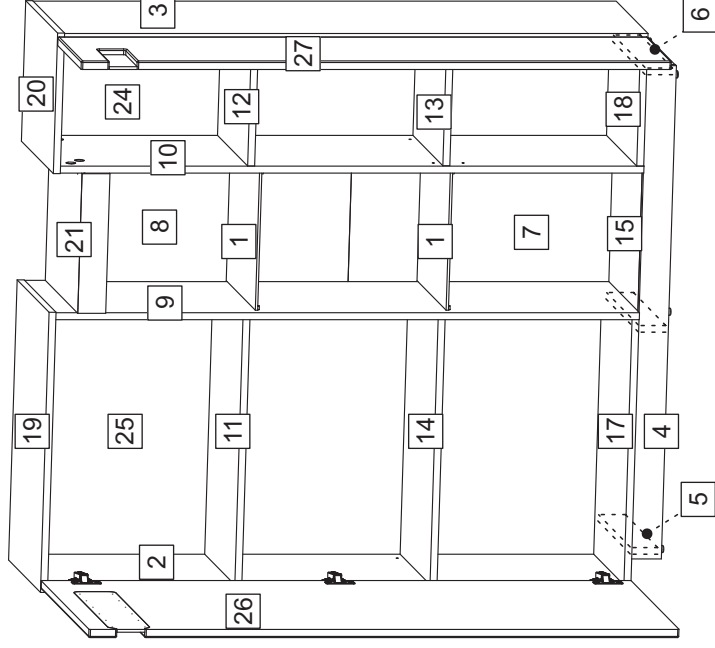

**KASHMIR**  
**SL KH 29**  
**44**

Nr. • No. • N° • Номер • Č. • Sz. • Ne  
 Typ • Type • Typ • Tipus • Тип • Тип

000 X 500 X 000  
 ABCD 03 06 PP 03/03  
 1/9  
 000 x 00 x 00 cm  
 00 kg  
 1/2

Nr	Ausmaß	St	Colli
1	298 360	5 2	1
2	1254 394	15 1	2
3	1254 394	15 1	2
4	1060 64	15 1	2
5	345 64	15 1	1
6	345 64	15 2	1
7	300 604	15 1	1
8	300 604	15 1	1
9	1254 394	15 1	2
10	1254 394	15 1	2
11	570 373	15 1	1
12	270 373	15 1	1
13	270 370	15 1	1
14	570 370	15 1	1
15	330 362	15 1	1
17	570 394	15 1	1
18	270 394	15 1	1
19	601 395	15 1	1
20	301 395	15 1	1
21	300 402	15 1	1
24	1252 284	2 1	2
25	1252 584	2 1	2
26	1268 598	18 1	2
27	1268 298	18 1	2

### Beschläge - Colli 2

<b>B1</b>	φ 8x28	x41	<b>J23</b>	x10
<b>T1</b>	x29	x29	<b>K1</b>	7x50 x16
<b>M1</b>	x29	x29	<b>P2</b>	3x16 x5
<b>C2</b>	φ 20	x20	<b>F15</b>	x6
<b>W1</b>	x8	x8	<b>L1</b>	x1
<b>W2</b>	x8	x8		

<b>Z2</b>	x2
<b>Z2C</b>	x4
<b>S8</b>	4x13 x12

<b>L21</b>	x5
<b>P13</b>	3,5x13 x22
<b>J11</b>	x1

1

2

 Z2 x2	 S8 4x13 x12
 Z2C x4	

3

4

5